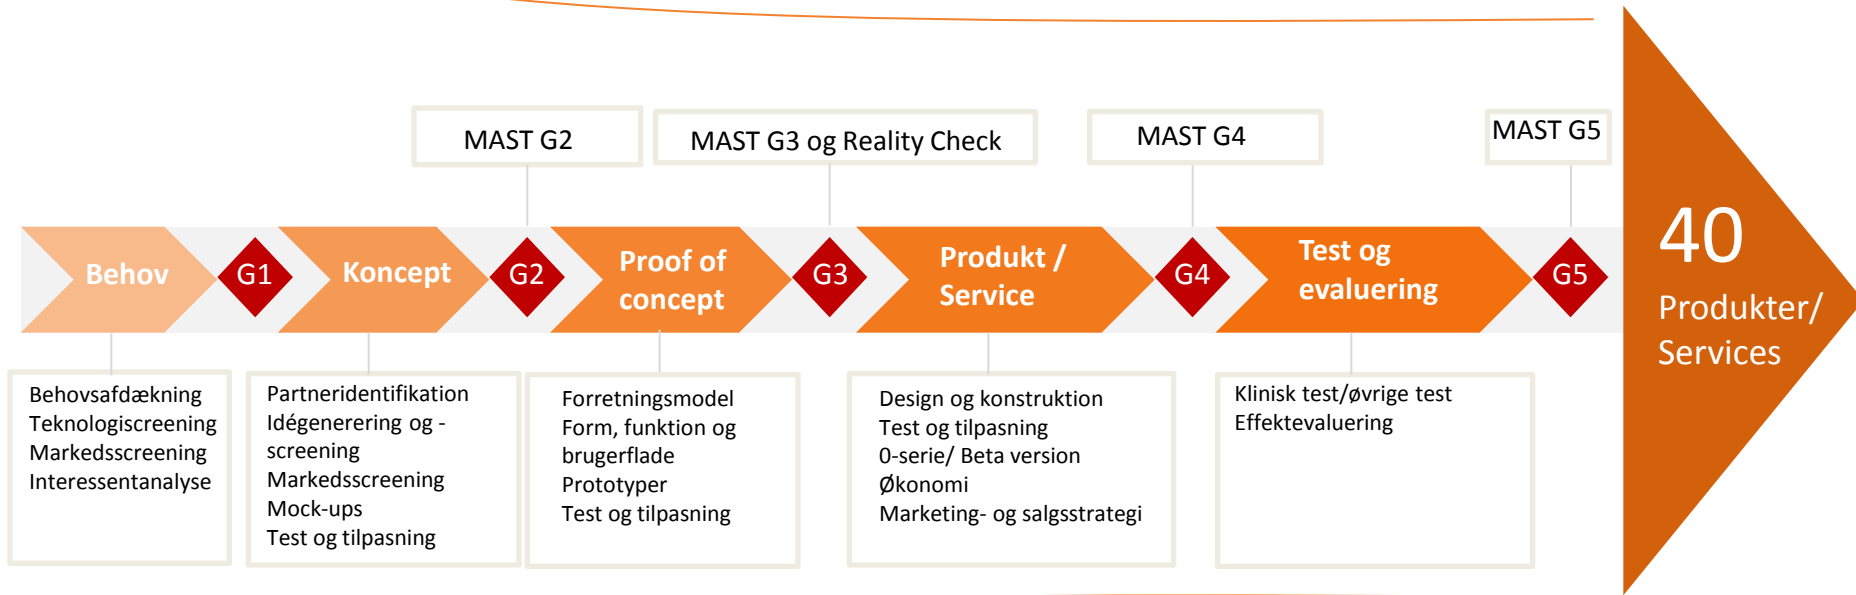

patient@home

Innovation og evaluering

Jørgen Løkkegaard, Innovationsleder

Comwell, Middelfart 18/3-13

Innovationsmodel

AL 1 Forskere

AL 3 Virksomheder

Kontaktinfo